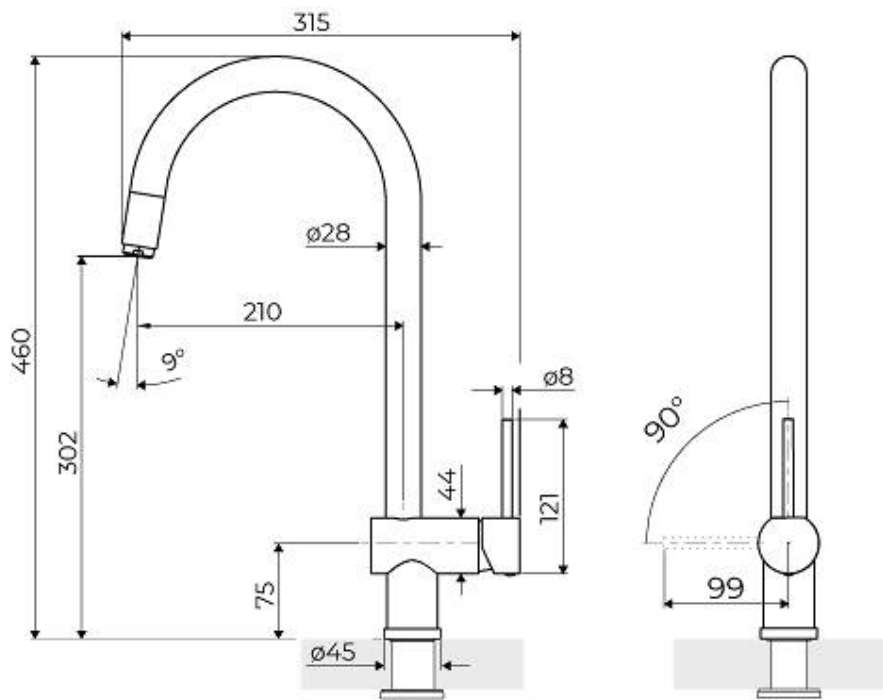

Material

Latón

Texture

Satinado

Ángulo de rotación

140°

Base de apoyo \varnothing 45mm

Cartucho Con discos cerámicos

Orificio monomando \varnothing 35mm

Espesor máx encimera 55mm

DIBUJOS TÉCNICOS

GALERÍA